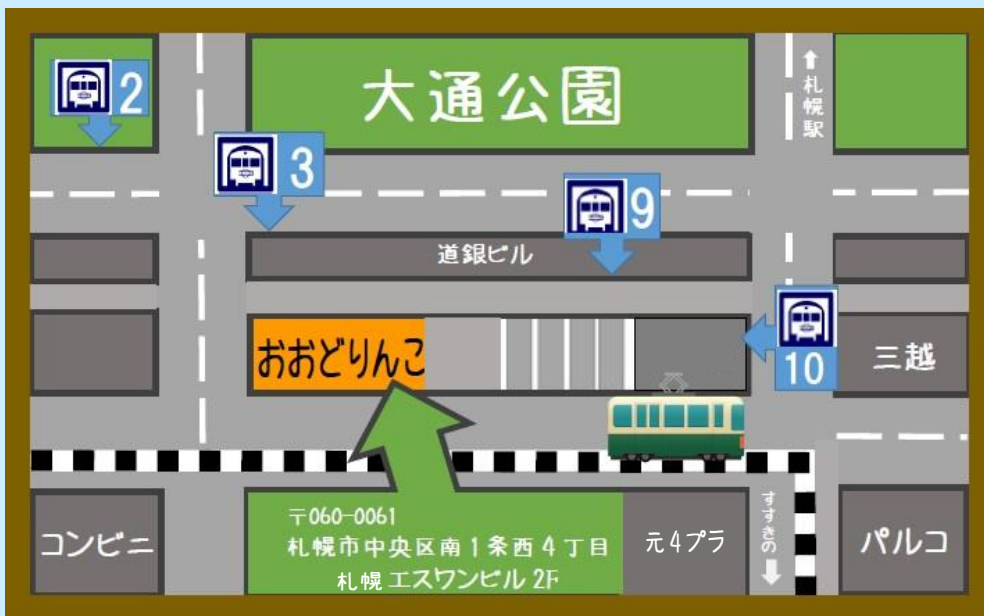

【開館時間】

11:00~16:00

【利用時間クール制】

11:00~12:30

13:00~14:30 15:00~16:00

【休館日】

毎週水曜日

12月29日~1月3日

札幌市中央区南1条西4丁目 札幌エスワン 2F 【TEL】011-211-5891 FAX011-211-5892